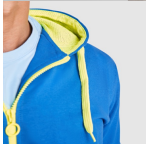

FUJI SU1105

DESCRIPTION

Celopropínací mikina s fluorescenčními prvky a kapucí. Zip včetně běžce ve fluorescenční barvě. Kapuce je podšitá mikro-perforovanou tkaninou, se šnůrkami a kovovými očkami ve fluorescenční barvě. 1x1 žebrování na rukávech a lemu. Dvě přední kapsy.

COMPOSITION

60% bavlna / 40% polyester, 280 g/m². Barva grey 58: 85% bavlna / 15% viskóza.

REMARKS

*Odejmutelná etiketa.

SIZES

Adults:: S · M · L · XL · 2XL / :