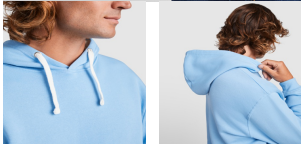

URBAN SU1067