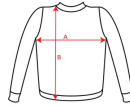

URBAN SU1067

KIDS DUO

DESCRIPTION

Pánská/dětská mikina s kapucí ve 2 různých provedeních- jednobarevná i 2barevná varianta. Klokání kapsa. Vnitřní barva kapuce a šňůrky v kontrastní barvě u dvoubarevné varianty. Lemování na klokaní kapse. Manžety rukávů a spodní patent v žebrovaném úpletu 1x1. Dětské mikiny jsou z bezpečnostních důvodů dodávány bez šňůrek.

COMPOSITION

50% bavlna / 50% polyester, počesaná vnitřní strana, 280 g/m². Barva šedý melír 58: 55% bavlna / 40% polyester / 5% viskóza.

REMARKS

*Počesaná vnitřní strana. *Odejmutelná etiketa. *Duo koncept. *Dostupné v dětských velikostech.

SIZES

Adults:: XS · S · M · L · XL · 2XL · 3XL · 4XL / Kids:: 3/4 · 5/6 · 7/8 · 9/10 · 11/12

SCHEME

QUANTITIES

	Box	Pack
Adults:	25 un.	1 un.
Kids:	25 un.	1 un.

COLORS

SIZES

Adults:	XS	S	M	L	XL	2XL	3XL	4XL
WIDTH (A)	51cm	54cm	57cm	60cm	63cm	66cm	69cm	72cm
LONG (B)	64cm	66cm	68cm	70cm	72cm	74cm	76cm	78cm
Kids:	3/4	5/6	7/8	9/10	11/12			
WIDTH (A)	36cm	39cm	42cm	45cm	48cm			
LONG (B)	44cm	48cm	52cm	56cm	60cm			

PRINTING TECHNIQUES AVAILABLE