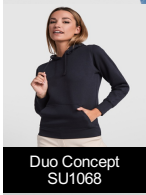

URBAN SU1067