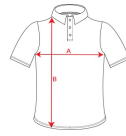

SCHEME

QUANTITIES

Adults:

Box	Pack
25 un.	1 un.