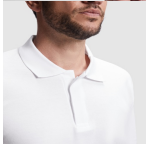

COLORS

01

55

SIZES

Adults:	S	M	L	XL	2XL	3XL	4XL
WIDTH (A)	50cm	53cm	56cm	59cm	62cm	66cm	70cm
LONG (B)	70cm	72cm	74cm	76cm	78cm	80cm	82cm