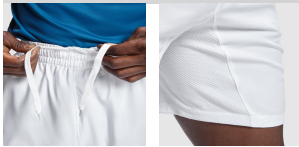

ANDY PD0356

DESCRIPTION

Sportovní kratase s bočními kapsami. Elastický pas se stahovací šňůrkou. Lehký prodyšný materiál. Vnitřní strana předního dílu se síťovinou z mikrovláknna.

COMPOSITION

100% polyester, 110 g/m².

REMARKS

*Odejmutelná etiketa. *Prodyšný materiál

SIZES

Adults:: S · M · L · XL · 2XL / :

QUANTITIES

	Box	Pack
Adults:	50 un.	1 un.

COLORS

SIZES

Adults:	S	M	L	XL	2XL
WIDTH (A)	38cm	40cm	42cm	44cm	46cm
LONG (B)	42cm	44cm	46cm	48cm	50cm

PRINTING TECHNIQUES AVAILABLE

Heat transfer printing

Handling printing