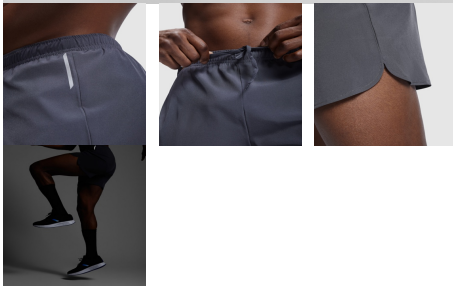

COLORS

02

231

SIZES

Adults:	S	M	L	XL	2XL
WIDTH (A)	38cm	40cm	42cm	44cm	46cm
LONG (B)	33cm	35cm	37cm	39cm	41cm

PRINTING TECHNIQUES AVAILABLE

Heat transfer printing

Handling