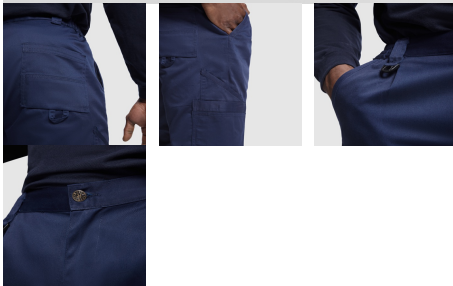

#### DESCRIPTION

Kalhoty v klasickém rovném střihu. · Nastavitelný pas. · Dvě zadní kapsy a jedna boční kapsa na pravé straně na zip. · Dvě boční kapsy: vlevo navíc s kapsičkou na mobil a vpravo kapsa s několika přihrádkami. · Na opasku vpředu věšáček na klíče. · Zesílený materiál na kolenou. · Poutka na zadních a bočních kapsách.