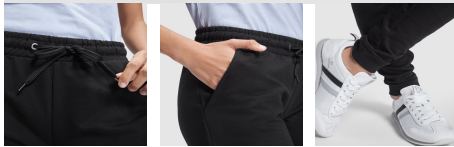

ADELPHO WOMAN PA1175

DUO 

DESCRIPTION

Dámské tepláky se širokým pasem s vnější stahovací šňůrkou. Ukončení nohavic manžetou. Zesílené boční švy. Boční kapsy bez zipu.

COMPOSITION

60% bavlna / 40% polyester, 280 g/m². Barva šedý melír 58: 85% polyester / 15% viskóza.

REMARKS

*Odejmutelná etiketa. *Duo koncept.

SIZES

Adults:: S · M · L · XL · 2XL / :

SCHEME

QUANTITIES

	Box	Pack
Adults:	30 un.	1 un.

COLORS