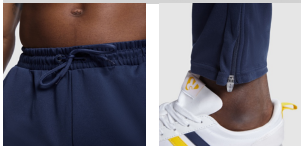

NEAPOLIS PA0521