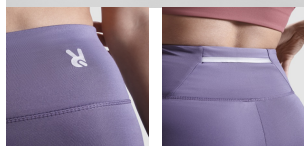

BURU LG0397

DESCRIPTION

Sportovní kotníkové legíny s vysokým pasem. Zadní kapsa v oblasti pasu s vysoce viditelným pruhem. Díl na vnitřním nártovém kříži. Sladěný overlockový šev na na pasu. Logo Roly reflectante en lateral de cintura. Vysoce viditelné logo Roly na boční straně pasu.

COMPOSITION

88% recyklovaný polyester 12% elastan, 250g/m².

REMARKS

* Odstranitelný štítek

SIZES

Adults:: S · M · L · XL · 2XL / :

QUANTITIES

	Box	Pack
Adults:	50 un.	1 un.

COLORS

SIZES

Adults:	S	M	L	XL	2XL
WIDTH (A)	29cm	32cm	35cm	38cm	41cm
LONG (B)	92cm	92cm	94cm	96cm	98cm

PRINTING TECHNIQUES AVAILABLE

Heat transfer printing

Handling printing

CERTIFICATES