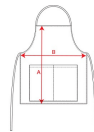

ALDANY DE9105

DESCRIPTION

Dámská pracovní halena bez rukávů. · Přední skryté zapínání na druky. · Mandarínový límeček, boční panely a záhyby na hrudi. · Dvě přední kapsy.

COMPOSITION

100% polyester, 130g/m2.

REMARKS

SIZES

Adults.: XS · S · M · L · XL · 2XL · 3XL / :

SCHEME

QUANTITIES

Adults:

Box	Pack
50 un.	1 un.

COLORS

SIZES

Adults:	XS	S	M	L	XL	2XL	3XL
WIDTH (A)	48cm	52cm	56cm	60cm	64cm	68cm	72cm
LONG (B)	68.5cm	70cm	71.5cm	73cm	74.5cm	76cm	77.5cm

PRINTING TECHNIQUES AVAILABLE

Heat transfer printing

Handing printing