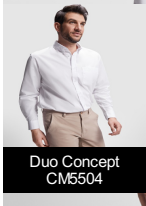

SOFIA L/S CM5161