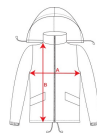

SCHEME

QUANTITIES

	Box	Pack
Adults:	10 un.	1 un.