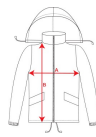

ISLAND CB5200

DESCRIPTION

Pánská voděodolná bunda. · Kapuce se stahovací šňůrkou složitelná do prostoru v límci. · Dvě kapsy se zipem chráněné klopou. · Elastické manžety. · Spodní lem nastavitelný pomocí stahovací šňůrky. · Elastický pásek uvnitř kapsy pro možné složení.

COMPOSITION

100% polyester, 70 g/m².

REMARKS

*Odejmutelná etiketa. *Voděodolný materiál.

SIZES

Adults:: S · M · L · XL · 2XL / :

SCHEME

QUANTITIES

	Box	Pack
Adults:	50 un.	1 un.

COLORS

SIZES

Adults:	S	M	L	XL	2XL
WIDTH (A)	53cm	56cm	59cm	63cm	67cm
LONG (B)	78cm	79cm	80cm	81cm	82cm

PRINTING TECHNIQUES AVAILABLE

Handling