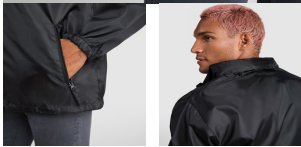

ISLAND CB5200