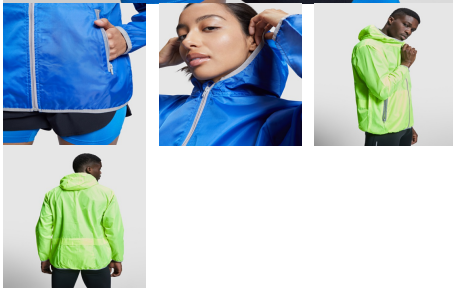

COLORS

SIZES

Adults:	XS	S	M	L	XL	2XL
WIDTH (A)	52cm	54cm	57cm	60cm	63cm	66cm
LONG (B)	59cm	65cm	68cm	71cm	74cm	77cm

Kids:	4	6	8	10	12	14
WIDTH (A)	37cm	40cm	43cm	46cm	49cm	52cm
LONG (B)	44cm	47cm	50cm	53cm	56cm	59cm

PRINTING TECHNIQUES AVAILABLE

Handling