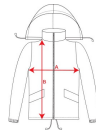

SCHEME

QUANTITIES

	Box	Pack
Adults:	50 un.	1 un.
Kids:	50 un.	1 un.