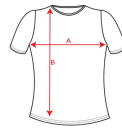

FOX WOMAN CA6661

DESCRIPTION

Dámské tričko s krátkým rukávem, melírová tkanina. Kulatý výstřih z žebrovaného úpletu 1x1, zpevněné kryté švy na průkrčníku. Boční švy.

COMPOSITION

65% polyester / 35% bavlna, hladký úplet, 150 g/m².

REMARKS

*Odnímatelný štítek. *Koncept duo.

SIZES

Adults:: S · M · L · XL · 2XL / :

SCHEME

QUANTITIES

	Box	Pack
Adults:	100 un.	5 un.

COLORS

SIZES

Adults:	S	M	L	XL	2XL
WIDTH (A)	45cm	48cm	51cm	54cm	57cm
LONG (B)	64cm	65cm	66cm	67cm	68cm

PRINTING TECHNIQUES AVAILABLE

Heat transfer printing

Handling