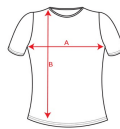

BALI CA6597

DESCRIPTION

Dámské triko s krátkým rukávem a kulatým průkrčníkem. Materiál se lehce udržuje a je velmi pohodlný. Přílehavý střih s bočními švy.

COMPOSITION

95% bavlna / 5% elastan, hladký úplet, 200 g/m².

REMARKS

*Odejmutelná etiketa. *Dostupné i pro pány.

SIZES

Adults:: S · M · L · XL · 2XL / :

SCHEME

QUANTITIES

	Box	Pack
Adults:	100 un.	5 un.

COLORS

SIZES

Adults:	S	M	L	XL	2XL
WIDTH (A)	39cm	42cm	45cm	48cm	51cm
LONG (B)	58cm	60cm	62cm	64cm	66cm

PRINTING TECHNIQUES AVAILABLE

Heat transfer
printing

Handling