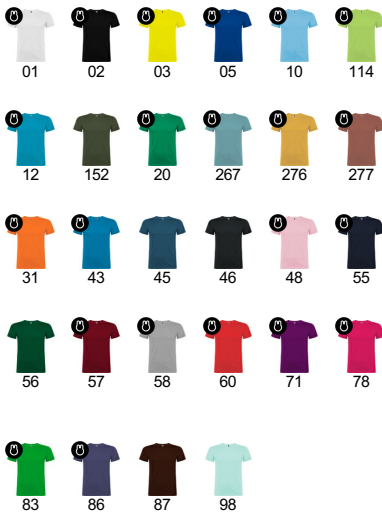

COLORS

SIZES

Adults:	XS	S	M	L	XL	2XL	3XL	4XL
WIDTH (A)	46cm	49cm	52cm	55cm	58cm	62cm	66cm	70cm
LONG (B)	66cm	69cm	71cm	73cm	75cm	77cm	79cm	81cm
Kids:	1/2	3/4	5/6	7/8	9/10	11/12		
WIDTH (A)	29cm	32cm	35cm	38cm	41cm	44cm		
LONG (B)	39cm	43cm	47cm	51cm	55cm	59cm		

PRINTING TECHNIQUES AVAILABLE

Handling