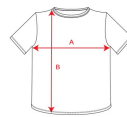

BEAGLE CA6554

DESCRIPTION

Pánské/dětské triko s krátkým rukávem a dvojrstvým průkrčníkem s elasthanem. Bez bočních švů v dospělých velikostech. S bočními švy v dětských velikostech. Zpevněné skryté švy na průkrčníku a na ramenou.

COMPOSITION

100% bavlna, hladký úplet, 155 g/m². Barva šedá melírová 58: 85% bavlna / 15% viskóza.

REMARKS

*Odejmutelná etiketa. *Dostupné i v dětských velikostech. *Dostupné i pro dámy.

SIZES

Adults:: XS · S · M · L · XL · 2XL · 3XL · 4XL / Kids:: 1/2 · 3/4 · 5/6 · 7/8 · 9/10 · 11/12

SCHEME

QUANTITIES

	Box	Pack
Adults:	100 un.	5 un.
Kids:	100 un.	5 un.

COLORS

SIZES

Adults:	XS	S	M	L	XL	2XL	3XL	4XL
WIDTH (A)	46cm	49cm	52cm	55cm	58cm	62cm	66cm	70cm
LONG (B)	66cm	69cm	71cm	73cm	75cm	77cm	79cm	81cm
Kids:	1/2	3/4	5/6	7/8	9/10	11/12		
WIDTH (A)	29cm	32cm	35cm	38cm	41cm	44cm		
LONG (B)	39cm	43cm	47cm	51cm	55cm	59cm		

PRINTING TECHNIQUES AVAILABLE

Handling