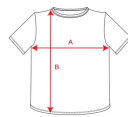

SAMOYEDO CA6503

3XL DUO

DESCRIPTION

Pánské triko s krátkým rukávem a čtyřvrstevným "V" průkrčníkem. Zpevněné skryté švy na průkrčníku a na ramenou. Boční švy.

COMPOSITION

100% bavlna, hladký úplet, 155 g/m². Barva grey 58: 85% bavlna / 15% viskóza.

REMARKS

*Velikost 3XL je dostupná ve všech barvách. *Odejmutelná etiketa.

SIZES

Adults:: S · M · L · XL · 2XL · 3XL / :

SCHEME

QUANTITIES

	Box	Pack
Adults:	100 un.	5 un.

COLORS

SIZES

Adults:	S	M	L	XL	2XL	3XL
WIDTH (A)	44cm	48cm	52cm	56cm	60cm	64cm
LONG (B)	67cm	69cm	71cm	73cm	75cm	77cm

PRINTING TECHNIQUES AVAILABLE

Heat transfer printing

Handling