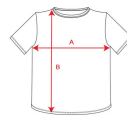

ATOMIC 150 CA6424

DESCRIPTION

Triko s krátkým rukávem, dvojitý průkrčník. Zesílené švy ramen, bez bočních švů.

COMPOSITION

100% bavlna, hladký úplet, 150 g/m².

REMARKS

*Barva melírová 58: 85% bavlna / 15% viskóza. *Kvalita a barvy tohoto modelu neodpovídají ostatním nabízeným produktům.

SIZES

Adults: XS · S · M · L · XL · 2XL · 3XL · 4XL · 5XL / :

SCHEME

QUANTITIES

	Box	Pack
Adults:	100 un.	10 un.

COLORS

SIZES

Adults:	XS	S	M	L	XL	2XL	3XL	4XL	5XL
WIDTH (A)		48cm	50cm	54cm	58cm	62cm	66cm	70cm	74cm
LONG (B)		69cm	71cm	73cm	75cm	77cm	79cm	81cm	82cm

PRINTING TECHNIQUES AVAILABLE

Handling