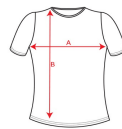

EXTREME WOMAN CA1218

DESCRIPTION

Polopřílehavé dámské triko s dlouhým rukávem a kulatým výstřihem zakončeným jemným lemem. Rukávy bez manžet. Boční švy.

COMPOSITION

100 % bavlna, hladký úplet, 160 g/m². Barva šedý melír 58: 85% bavlna / 15% viskóza.

REMARKS

*Odejmutelná etiketa. *Duo koncept.

SIZES

Adults:: S · M · L · XL · 2XL · 3XL / :

SCHEME

QUANTITIES

	Box	Pack
Adults:	50 un.	1 un.

COLORS

SIZES

Adults:	S	M	L	XL	2XL	3XL
WIDTH (A)	40cm	43cm	46cm	49cm	52cm	55cm
LONG (B)	60cm	62cm	64cm	66cm	68cm	70cm

PRINTING TECHNIQUES AVAILABLE